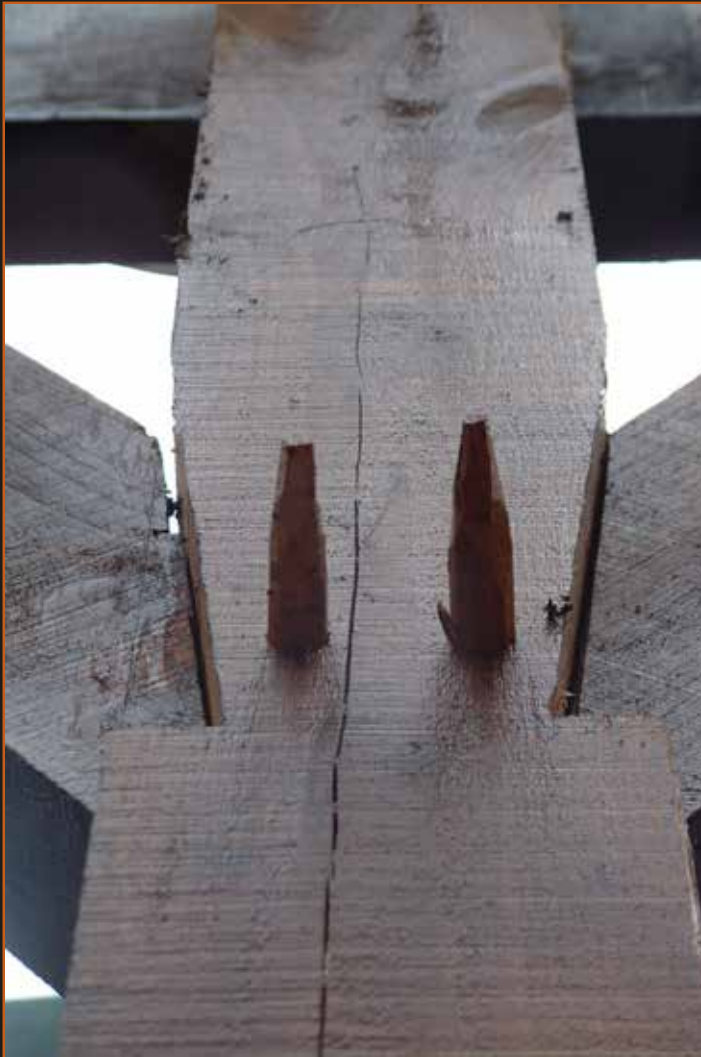

Septembre

(source: Théophile Bolon du collectif Atouterre - <http://www.atouterre.pro/>)

Lundi	Mardi	Mercredi	Jeudi	Vendredi	Samedi	Dimanche
	1	2	3	4	5	6
7	8	9	10	11	12	13
14	15	16	17	18	19	20
21	22	23	24	25	26	27
28	29	30